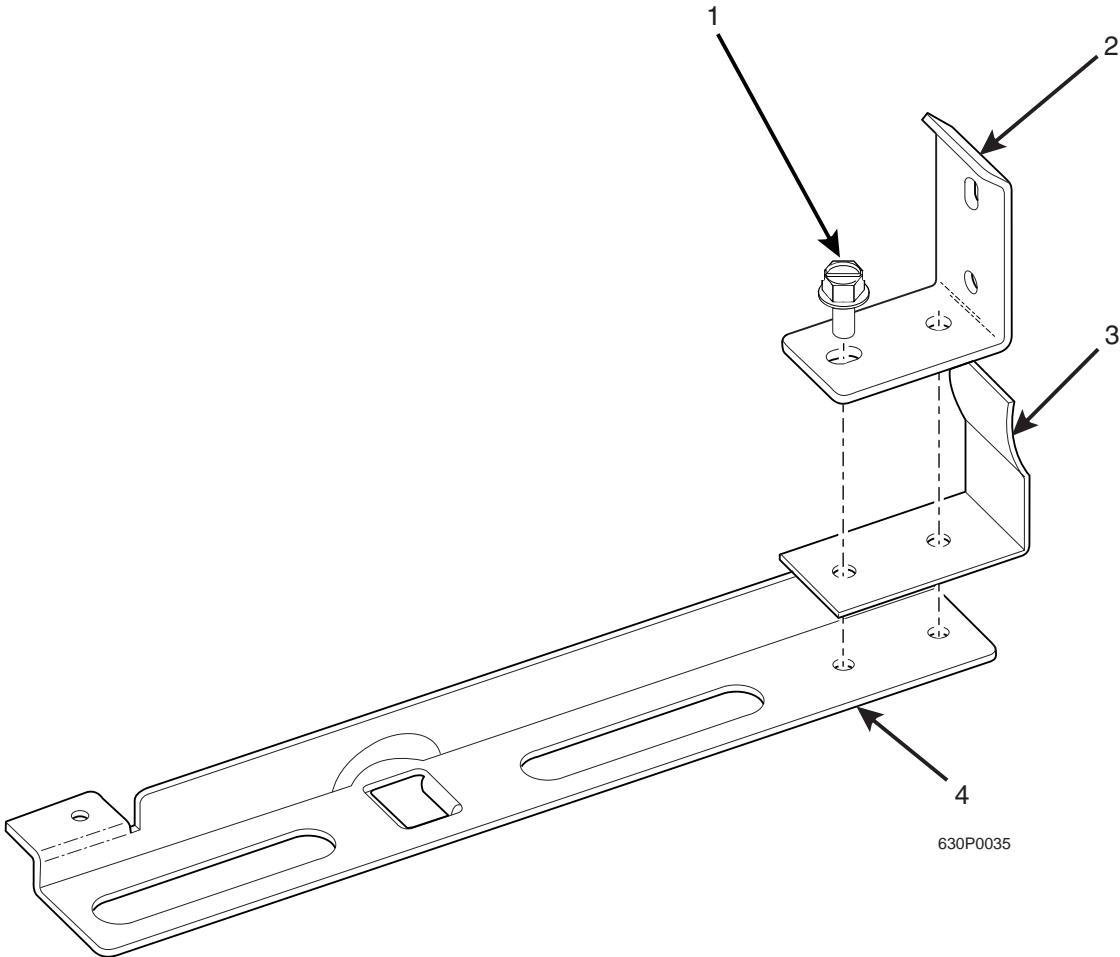

630P0034

Figure 14. Cup Ring Assembly

Hot Drink Series - Models 630 / 638 - Parts Manual

TABLE 15. ACTUATOR ASSEMBLY - CUP RING

INDEX	PART NUMBER	DESCRIPTION	QTY.
-	6233031	ACTUATOR ASEMBLY - CUP RING	1
1	1451097	SCREW - #8032 X .31 HEX HD T.F. - BLACK	2
2	6233040	RAMP - ACTUATOR	1
3	6233009	CAM - ACTUATOR	1
4	6233032	ACTUATOR - CUP RING	1